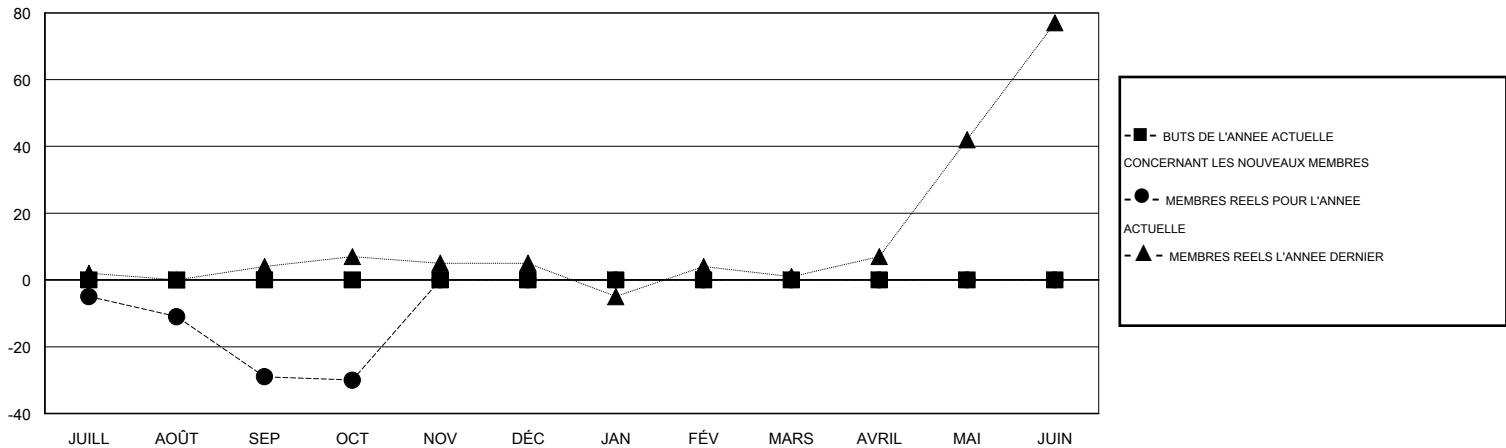

MONTHLY MEMBERSHIP PROGRESS REPORT

District 414

Results as of: 10/31/2015

GMT: Ahmed Mostafa

LIEU TUNISIA

RC EME 6-Af

Clubs					Membres				
RESULTATS POUR 2015-2016					RESULTATS POUR 2015-2016				
TRIMESTRE	BUT CONCERNANT LES NOUVEAUX CLUBS	NOUVEAUX CLUBS	CLUBS ANNULÉS	GAIN NET/PERTE NETTE	TRIMESTRE	BUT CONCERNANT LES NOUVEAUX MEMBRES	MEMBRES FONDATEURS ET NOUVEAUX AJOUTÉS	MEMBRES RADIÉS	GAIN NET/PERTE NETTE
JUILL/AOÛT/SEP	0	0	0	0	JUILL/AOÛT/SEP	0	6	35	-29
OCT/NOV/DÉC	0	0	0	0	OCT/NOV/DÉC	0	5	6	-1
JAN/FÉV/MARS	0	0	0	0	JAN/FÉV/MARS	0	0	0	0
AVRIL/MAI/JUIN	0	0	0	0	AVRIL/MAI/JUIN	0	0	0	0

BUTS ET NOUVEAUX CLUBS REELS - CUMULATIF

BUTS ET MEMBRES REELS - CUMULATIF

CLUBS RADIÉS: 0

5 CLUBS OF 33 ONT AJOUTE 1 OU PLUSIEURS NOUVEAUX MEMBRES

DISTRIBUTION PAR SEXE

HOMME 359 (51.21%)
FEMME 342 (48.79%)