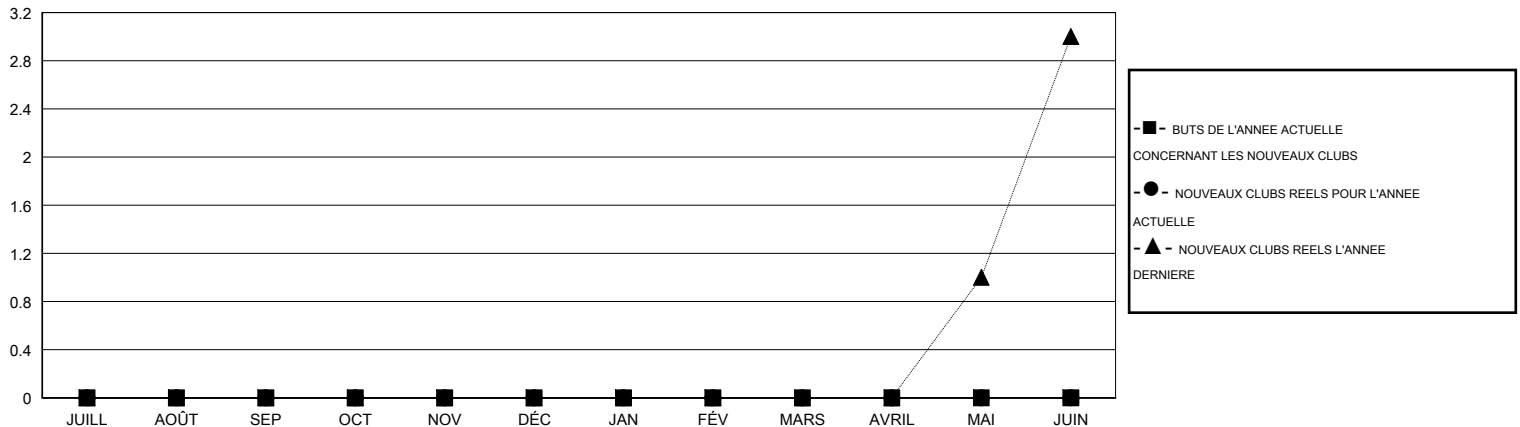

MONTHLY MEMBERSHIP PROGRESS REPORT

District 414

Results as of: 10/31/2015

GMT: Ahmed Mostafa

LIEU TUNISIA

RC EME 6-Af

Clubs					Membres				
RESULTATS POUR 2015-2016					RESULTATS POUR 2015-2016				
TRIMESTRE	BUT CONCERNANT LES NOUVEAUX CLUBS	NOUVEAUX CLUBS	CLUBS ANNULÉS	GAIN NET/PERTE NETTE	TRIMESTRE	BUT CONCERNANT LES NOUVEAUX MEMBRES	MEMBRES FONDATEURS ET NOUVEAUX AJOUTÉS	MEMBRES RADIÉS	GAIN NET/PERTE NETTE
JUILL/AOÛT/SEP	0	0	0	0	JUILL/AOÛT/SEP	0	6	35	-29
OCT/NOV/DÉC	0	0	0	0	OCT/NOV/DÉC	0	5	6	-1
JAN/FÉV/MARS	0	0	0	0	JAN/FÉV/MARS	0	0	0	0
AVRIL/MAI/JUIN	0	0	0	0	AVRIL/MAI/JUIN	0	0	0	0

BUTS ET NOUVEAUX CLUBS REELS - CUMULATIF

BUTS ET MEMBRES REELS - CUMULATIF

CLUBS RADIÉS: 0

5 CLUBS OF 33 ONT AJOUTE 1 OU PLUSIEURS NOUVEAUX MEMBRES

DISTRIBUTION PAR SEXE

HOMME 359 (51.21%)
FEMME 342 (48.79%)